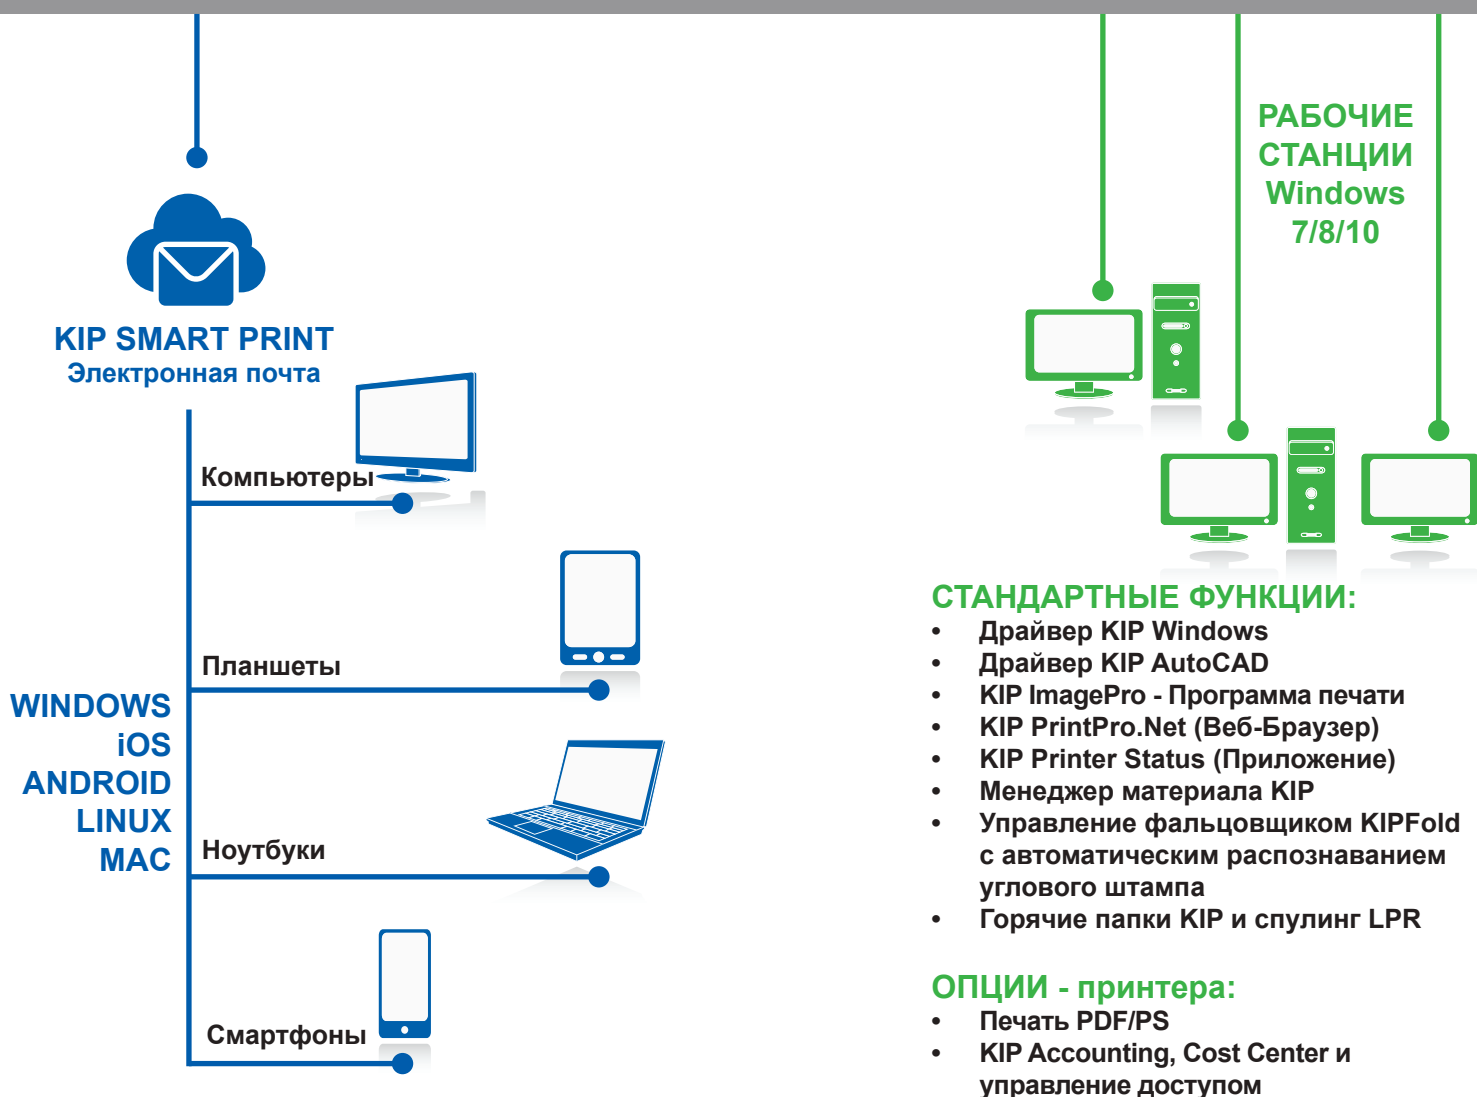

Серия KIP 70

Мультисенсорные решения KIP серии 70, 800 и 900

- Копирование и сканирование на контроллер/USB/по сети/облачные ресурсы (МФУ)
- Печать из контроллера/USB/по сети/облачные ресурсы
- Просмотр интересующей области
- Подключение к облачным ресурсам
- Безопасность данных
- Smart Scan
- Управление фальцовщиком KIPFold

МФУ

KIP 770 / 7170 / 75 / 79

Принтер

75 / 79

LAN

Схема System K 2.0

Цветные аппараты KIP серии 800

МФУ
KIP 860 / 880 / 890

Принтер
850 / 870

Цветные аппараты KIP серии 900

МФУ
KIP 980 / 990

Принтер
KIP 970

Системы сканирования KIP 720 / 2300

Сканирование, Копирование и Печать

**KIP ImagePro -
Сканирование и
Копирование:**

- Сканирование - контроллер/USB/ по сети/облачные ресурсы
- Копирование - на цветные или черно-белые принтер KIP
- Печать - на цветной или черно-белые принтер KIP
- Настройка / Управление цветом
- Просмотр в высоком разрешении
- Сканирование интересующей области
- Управление фальцовщиком KIPFold