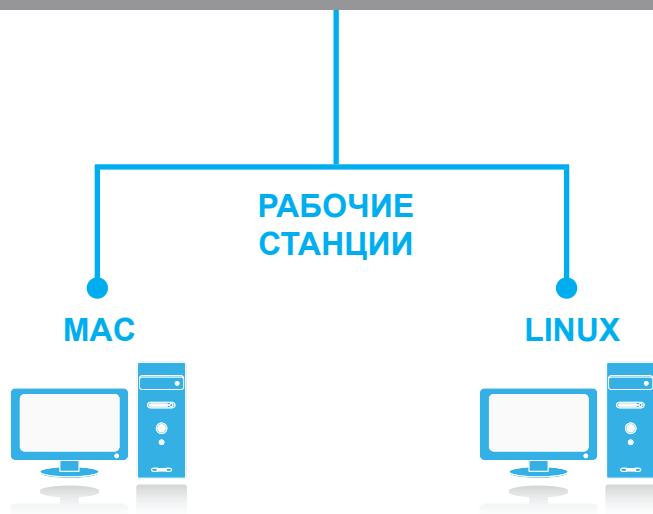

Принтер
850 / 870

Цветные аппараты KIP серии 900

МФУ
KIP 980 / 990

Принтер
KIP 970

Системы сканирования KIP 720 / 2300

Сканирование, Копирование и Печать

**KIP ImagePro -
Сканирование и
Копирование:**

- Сканирование - контроллер/USB/ по сети/облачные ресурсы
- Копирование - на цветные или черно-белые принтер KIP
- Печать - на цветной или черно-белые принтер KIP
- Настройка / Управление цветом
- Просмотр в высоком разрешении
- Сканирование интересующей области
- Управление фальцовщиком KIPFold