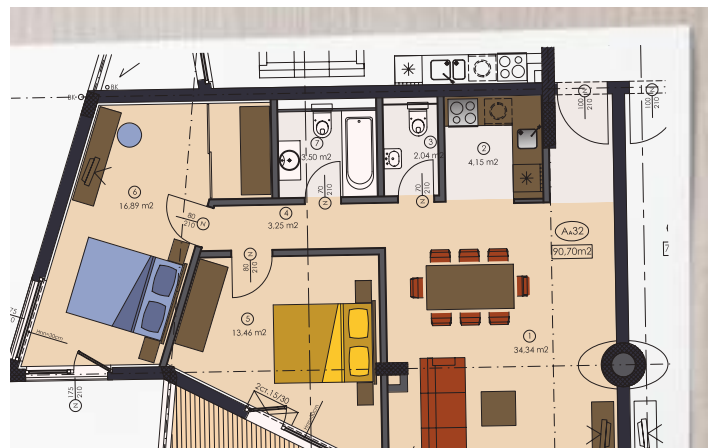

СТАБИЛЬНАЯ ПРОИЗВОДИТЕЛЬНОСТЬ С ВЫСОКОЙ СКОРОСТЬЮ

Разработан для:

- Печати превосходного качества
- Надежной работы
- Эффективного использования
- Повышения экономической эффективности

Цветные аппараты KIP серии 900 разработаны для центров печати, которым важна скорость выполнения, точность отображения и яркие выразительные цвета с правильной цветопередачей.

Цветные аппараты KIP серии 900 производят удивительно яркие цвета, передают тонкие оттенки цвета с непревзойденной стабильностью от первого до последнего отпечатка.

Все отпечатки и копии, сделанные цветными системами KIP серии 900 обеспечивают высочайшую долговечность изображения, являются полностью светостойкими. Это означает, что они не будут становиться бледными, и цветопередача не будет искажаться после длительного воздействия света. Система сухого тонера СМΥК цветных аппаратов KIP серии 900 производит 100% водостойкие изображения, которые подходят для наружного применения, даже в плохую погоду.

Цветные системы KIP серии 900 являются комплексным решением задач широкоформатной печати, охватывающим диапазон от архитектурных, инженерных и строительных документов до карт, плакатов, знаков, увеличенных фото без ущерба для качества и производительности.