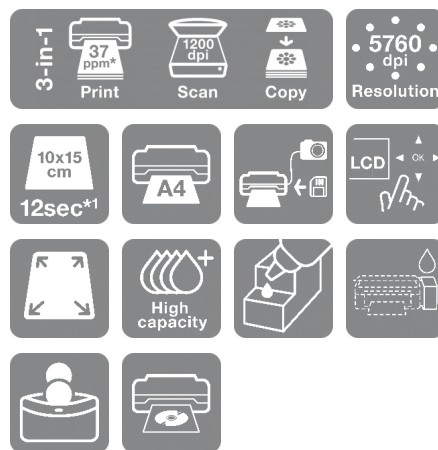

EcoTank L850

DATASHEET / BROCHURE

Наш первый многофункциональный 6-цветный фотопри́нтер с емкостями для чернил и ЖК-экраном, обеспечивающий недорогую печать с фирменным качеством Epson без использования ПК.

Этот фотопри́нтер формата А4 с емкостями для чернил обеспечивает экономичную печать фотографий с фирменным качеством Epson с карт памяти или напрямую с камер при помощи технологии PictBridge. Модель идеально подойдет фотографам для работы на мероприятиях или в фотостудиях. L850 обеспечивает надежную и качественную печать фотографий, а также ряд профессиональных функций, таких как наличие сканера, ЖК-экрана и возможность печати на CD/DVD-дисках.

Рекордно низкая стоимость печати фотографий

L850 обеспечивает экономичную печать и доступную стоимость каждой распечатанной страницы. Комплекта контейнеров с чернилами достаточно для печати 1 900 фотографий размером 10 x 15 см², что делает затраты на печать рекордно низкой.

Надежность и простота использования

Повышение производительности и сокращение простоев благодаря простой настройке и высокому качеству печати. Специальная емкость для чернил встроена в принтер, что позволяет наслаждаться печатью без проблем с заправкой неоригинальных картриджей и емкостей сторонних производителей. Оригинальные контейнеры с чернилами Epson с понятной маркировкой и защитой от проливания упрощают заправку чернил. Принтер L850 оснащен емкостями для чернил объемом 70 мл, а гарантия на него составляет 12 месяцев (или 3 000 страниц), поэтому вы всегда получите необходимую помощь. ЖК-экран диагональю 6,9 см позволяет быстро и просто печатать и сканировать фотографии без использования ПК.

Фирменное качество печати Epson

Принтер L850 использует оригинальные чернила Epson и технологию Epson Micro Piezo, обеспечивая стабильное качество печати. Со скоростью печати примерно 12 секунд на фотографию размером 10 x 15 см² вам не придется долго ждать результата.

ОСНОВНЫЕ ХАРАКТЕРИСТИКИ

- **Фирменное качество Epson**
  Специальная управляемая емкость для чернил
- **Простота в работе**
  Гарантия Epson
- **Печать без использования ПК**
  ЖК-экран для печати непосредственно с карт памяти и камер
- **Экономичность**
  Рекордно низкая стоимость печати страницы
- **Удобный интерфейс**
  Простая настройка и управление

EPSON®