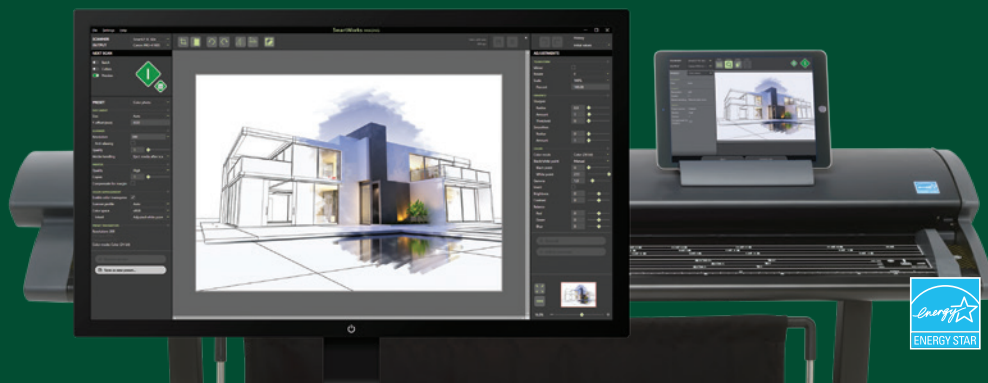

Планшет не входит в комплект.

Colortrac является брендом компании Global Scanning UK Ltd. Colortrac не дает никаких гарантий относительно информации, представленной в данном документе, и оставляет за собой право изменять характеристики устройств без уведомления. Colortrac и SmartLF® являются торговыми марками компании Colortrac. Другие торговые марки являются собственностью их непосредственных владельцев.

Решения SmartWorks Imaging идеально подойдут вам независимо от того, что составляет основу вашего рабочего процесса: сканирование, архивирование, повышение качества или копирование документов.

Теперь все настройки можно легко сохранить. Это позволяет создавать персональные предварительные настройки для любых документов.

Добавлено множество драйверов принтеров, и теперь выбрать принтер для копирования стало легче простого.

При использовании также приложения SmartWorks Imaging Link для планшета ваша производительность возрастет в разы.