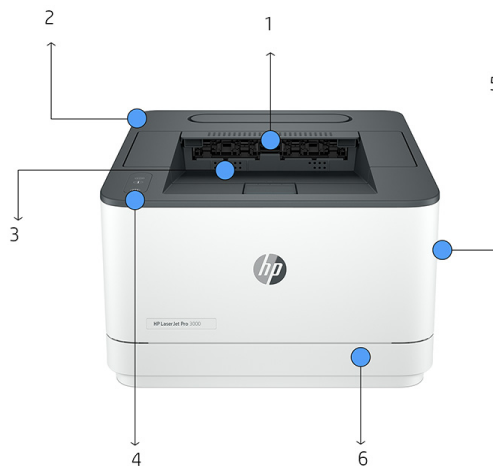

2-sided printing

Ethernet

Высокая производительность.

- Поддержите продуктивную работу своих сотрудников с помощью этого интеллектуального принтера, идеально подходящего для небольших рабочих групп численностью до 7 пользователей.
- Повысьте эффективность процесса печати. Экономьте время и бумагу, а также сокращайте расходы благодаря высокой скорости печати и автоматической двусторонней печати.
- Выбирайте проверенную производительность. Кассетный лоток подачи увеличивает время безотказной работы благодаря своей высокой емкости и долговечности.

Обзор продукта

Внешний вид принтера HP LaserJet Pro 3003dn

1. Быстрая печать: до 33 стр/мин, стандартная емкость лотка: 250 листов
2. Предназначен для небольших рабочих групп численностью до 7 пользователей
3. Автоматическая двусторонняя печать
4. Предварительно настроенные параметры безопасности
5. Высокоскоростные порты USB, встроенный интерфейс Fast Ethernet
6. Лоток подачи кассетного типа