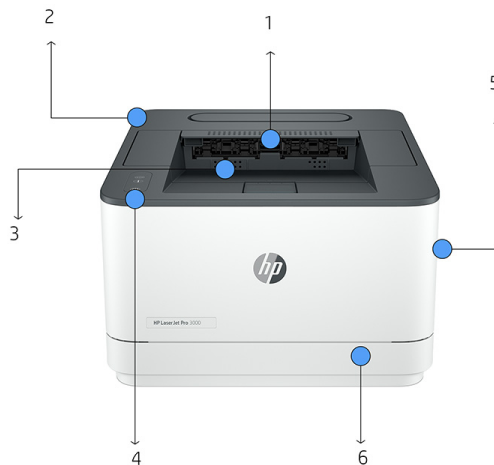

2-sided printing

Ethernet

Высочайшая производительность

- Поддержите продуктивную работу своих сотрудников с помощью этого лазерного принтера, рассчитанного на небольшие рабочие группы численностью до 7 пользователей.
- Повысьте эффективность процесса печати. Экономьте время и бумагу, а также сокращайте расходы благодаря двусторонней печати со скоростью 35 стр/мин.¹
- Используйте возможности управления с мобильных устройств. Печатайте и экономьте время с помощью удобных ярлыков в приложении HP Smart².

Обзор продукта

Внешний вид принтера HP LaserJet Pro 3003dw

1. Быстрая печать: до 33 стр/мин, стандартная емкость лотка: 250 листов
2. Предназначен для небольших рабочих групп численностью до 7 пользователей
3. Автоматическая двусторонняя печать
4. Предварительно настроенные параметры безопасности
5. Высокоскоростные порты USB, встроенный интерфейс Fast Ethernet
6. Лоток подачи кассетного типа