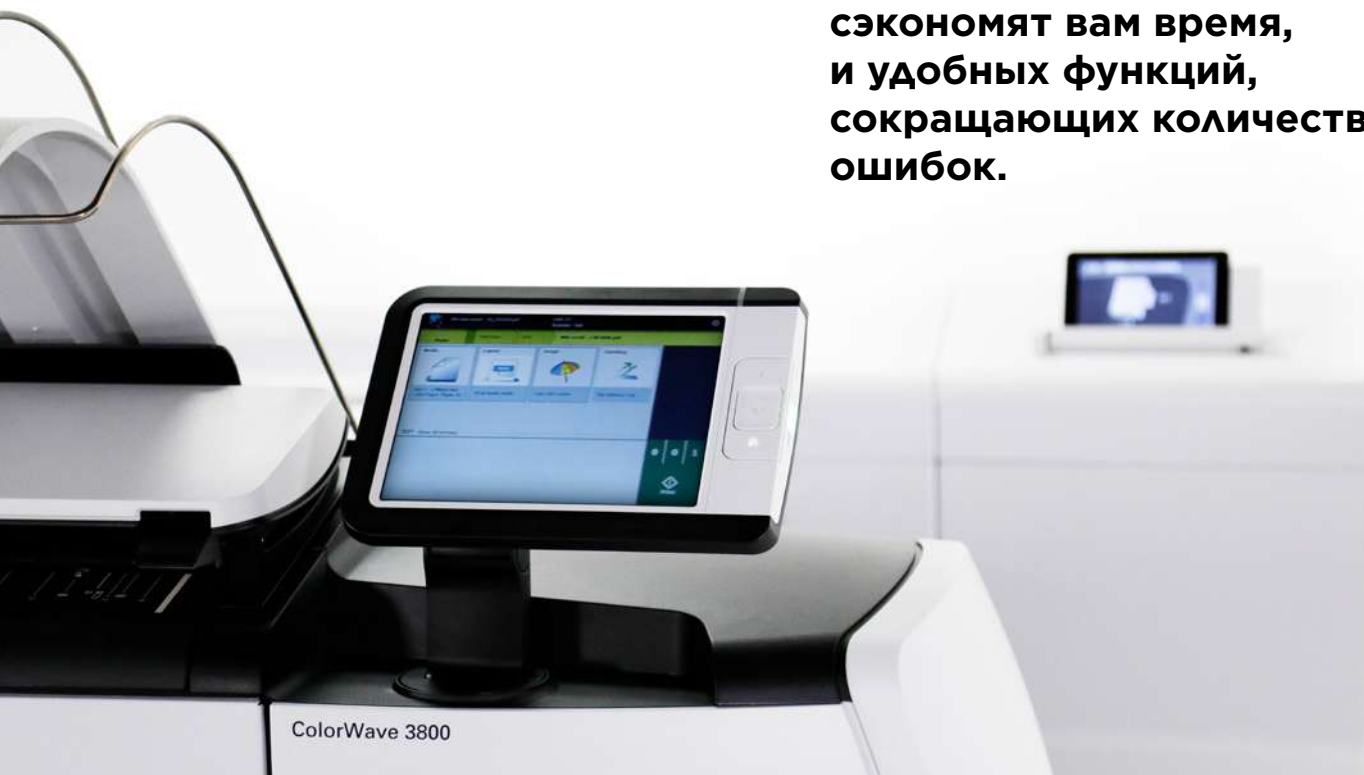

ColorWave 3600

ColorWave 3800

КТО ХОЧЕТ ЛУЧШЕГО

КОГДА РАБОТА В РАДОСТЬ

Устройства ColorWave серии 3000 предлагают простое управление и высокое качество печати в удобном и экономичном решении. ColorWave 3000 — это принтеры, которые созданы для печати больших объемов продукции: они располагают рядом умных инноваций, которые сэкономят вам время, и удобных функций, сокращающих количество ошибок.

Устройства ColorWave 3000 поддерживают функцию быстрой печати. Интеллектуальная автоматическая настройка параметров печати поможет наладить процесс производства с минимальным участием оператора и добиться высокого качества, соответствующего самым высоким ожиданиям. Print Assistant автоматически предлагает оптимальный режим печати в соответствии с выбранным заданием. Требования к носителю распознаются автоматически, после чего принтер переключается на нужный рулон. При сканировании и копировании технология сканирования Image Logic превращает поврежденные и сложенные оригиналы в копии и цифровые документы высокого качества.