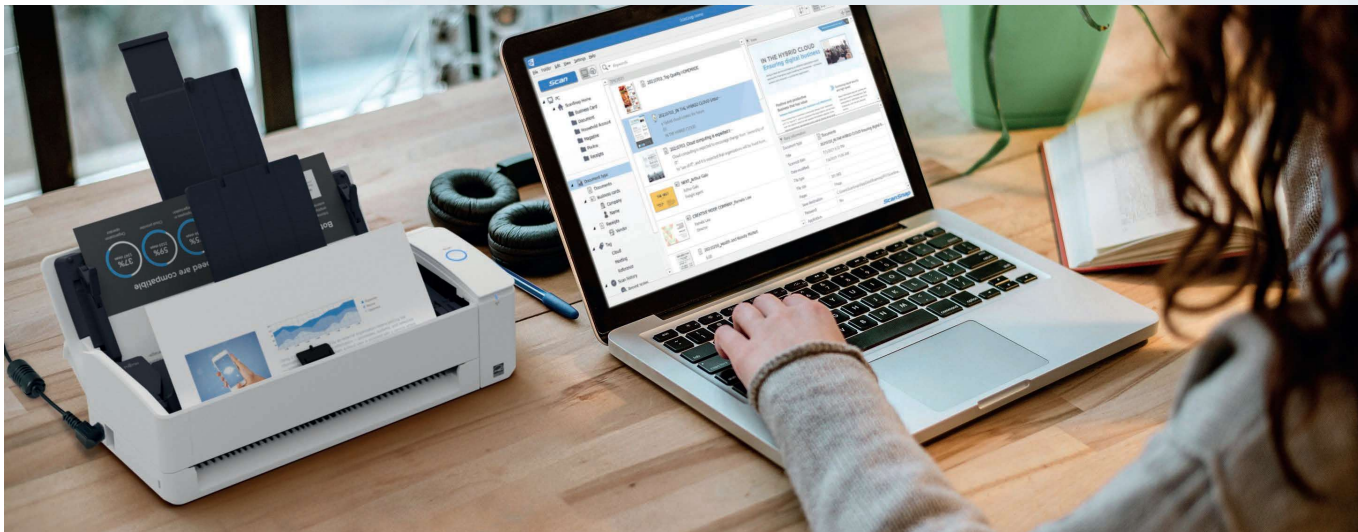

## Поместится где угодно

Сегодня множество людей работают в самых неожиданных местах, и не всегда есть возможность удобно разместить всё необходимое. Ультракомпактный сканер iX1300 поможет вам эффективно организовать работу с документами, где бы вы ни находились.

## Просто, удобно и эффективно

iX1300 – это наш самый компактный сканер: мы расположили податчик документов таким образом, что устройство занимает минимум места. Интеллектуальные функции подключения к Wi-Fi и сканирования напрямую в облако помогут вам оптимизировать процессы оцифровывания документов.

iX1300 мгновенно готов к работе, ему не требуется разогреваться, что опять же позволяет экономить драгоценное время. Податчик рассчитан на 20 листов, скорость двустороннего сканирования достигает 30 листов в минуту, а быстро отсканировать отдельный документ можно даже не поднимая крышку.

### U-образный тракт подачи

iX1300 – это наш самый малоразмерный сканер. Удобный и невероятно компактный U-образный тракт подачи экономит вам время и место: больше не нужно переключать на столе вещи, чтобы раздвинуть лоток для документов.